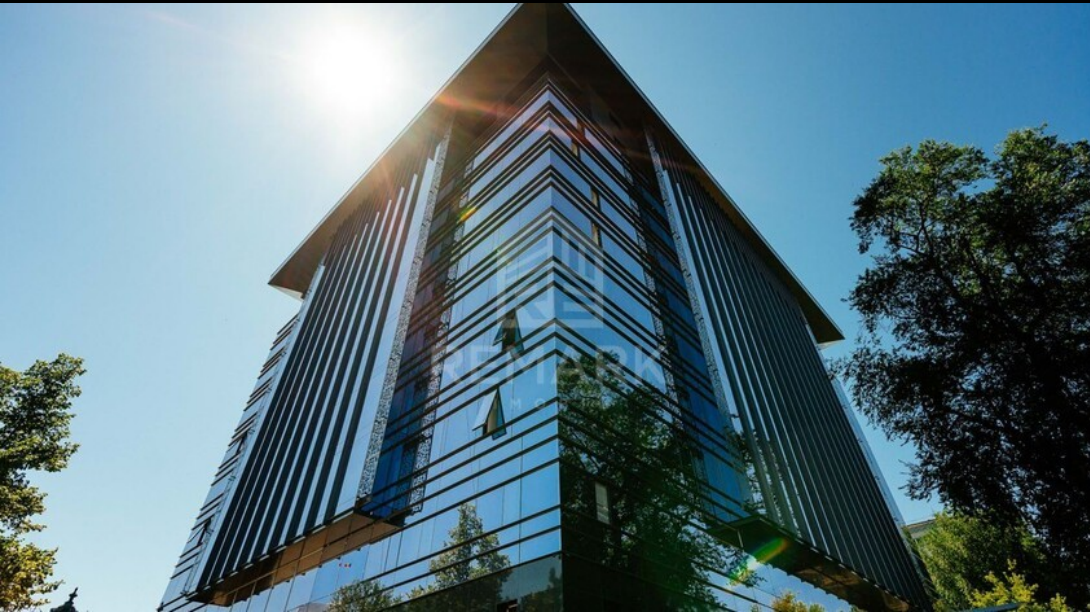

City Center , Chisinau - Ștefan cel Mare - 2,000 €

078873888

Broker:	Tatiana B
Surface(M2):	100 m2
Floor:	
Bathrooms:	
Parking:	Underground
REMARK - cod:	T87933805

Chirie oficiu în Business Centru clasa Premium.

Amplasat ultracentral cu vedere spre str. Ștefan cel Mare, str. S. Lazo.

Suprafata de 100 mp, open space.

Caracteristici:

- geamuri panoramice;
- posibilitate de divizare;
- sistem de încălzire și răcire de ultima generație;
- ventilare cu recuperare;
- acces direct către transportul public în orice direcție a orașului;
- acces 24/7
- supraveghere video;
- prima linie;
- vizibilitate maximă;
- parcare subterană (4 nivele).

Oficiile pot fi comasate și combinate conform cerințelor individuale, sunt disponibile oficii cu suprafața de 68 129, 200, 500 mp, 1500 mp.

Este potrivit pentru: oficiu, reprezentanță, IT companie, call centru, săli de conferință.