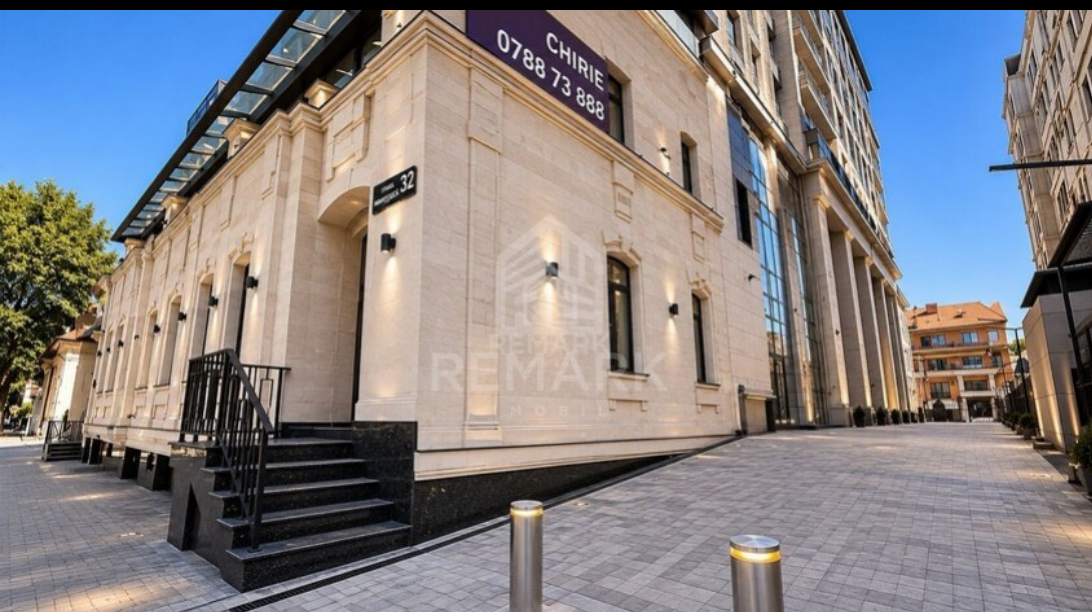

City Center , Chisinau - Tricolorului - 24,000 €

078873888

Broker:	Tatiana B
Surface(M2):	1,600 m2
Floor:	
Bathrooms:	
Parking:	Open
REMARK - cod:	T103577962

Chirie oficiu / spațiu comercial Premium în centrul Capitalei, pe bd. Ștefan cel Mare intersecție cu str. Tricolorului / str-la Teatrului 3.

Vis-a-vis de Teatrul de Operă și Balet Maria Bieșu, în apropiere de Parlament, Parcul central, Catedrală!

Zonă aglomerată, cu trafic intens pietonal, cu acces facil pentru clienți sau angajați.

Suprafața totală de 1600 mp. Posibilitate de a închiria 600, 720 sau 1600 mp.