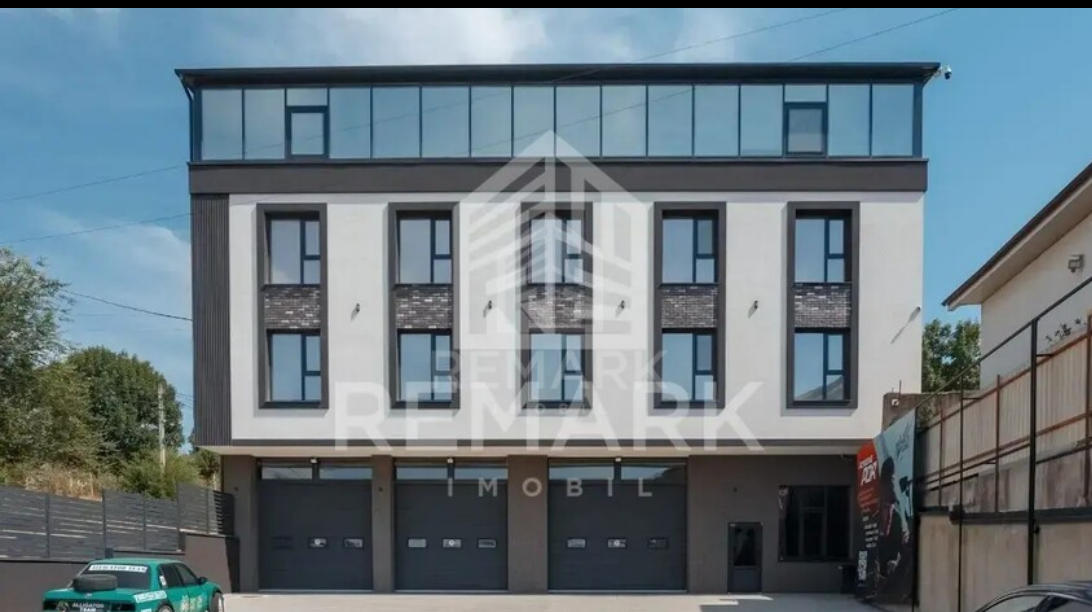

Riscani , Chisinau - Petricani - 2,500 €

079870888

Broker:	Ion O
Surface(M2):	250 m2
Floor:	
Bathrooms:	
Parking:	
REMARK - cod:	I104022222

Spre închiriere officii în clădire separată, la prima linie, în regiunea Petricani.

Clădirea este amplasată la câteva min de șos.Balcani.

Compartimentare: open-space, bloc sanitar.

Caracteristici:

- Geamuri panoramice;
- Încălzire autonomă;
- Ventilatoare;
- Control-acces;
- Locuri de parcare;