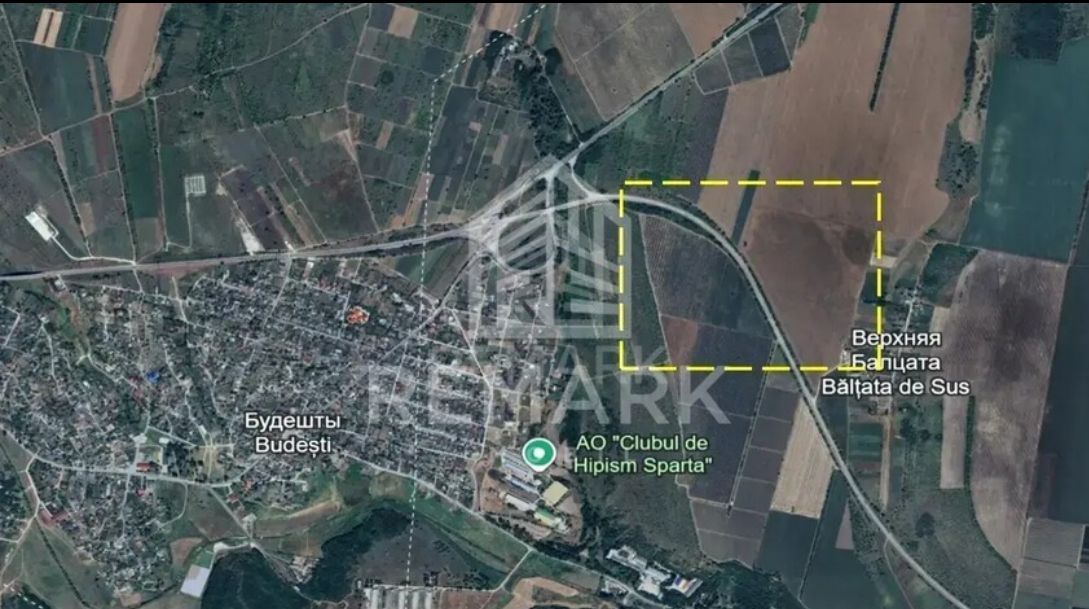

**Budești , Suburb - Budești - 48,000 €**

**079870888**

Broker: Ion O  
Property Type: For agriculture  
Surface (Hundreth): 36  
REMARK - cod: I113745

Spre vânzare teren extravilan cu ieșire la traseu.  
Spre vânzare un teren extravilan cu deschidere directă la traseu.  
Ideal pentru dezvoltarea unei afaceri de succes.

Datorită vizibilității maxime și accesului facil, terenul reprezintă o soluție perfectă pentru proiecte logistice sau industriale.

- Suprafață totală de 37 ari;
- Amplasat strategic la prima linie, la același nivel cu traseul (fără diferențe de relief );
- Deschidere maximă către traseu, ce permite maximizarea spațiului construit;
- Topografie favorabilă-unghi minim de înclinare, ce facilitează lucrările de terasament și construcție;
- Comunicații în proximitate imediată.

Terenul este ideal pentru:

- Showroom-uri sau spații comerciale;
- Complexuri de depozitare și logistică;
- Unități de producție sau procesare;
- Baze de transport.

Preț: 48.000 €