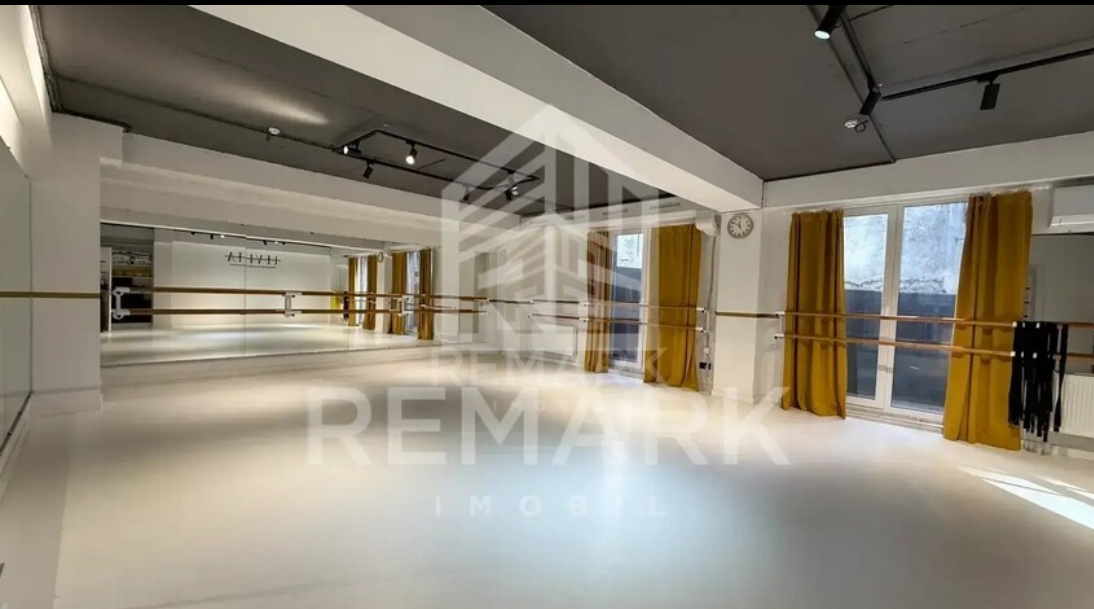

, Chisinau - Pan Halippa - 1,900 €

078873888

Broker:	Tatiana B
Surface(M2):	141 m2
Floor:	
Bathrooms:	
Parking:	Underground
REMARK - cod:	V113603

Chirie spațiu comercial/oficiu, amplasat în Complexul Torro Center, str. Pan Halippa sectorul Centru.

Suprafața de 141 mp. la parter cu intrare directă.

Compartimentare: hol cu recepție, 3 birouri, bloc sanitar, debara.

- intrare separată;
- euroreparație modernă;
- încălzire autonomă;
- aparate de aer condiționat;
- geamuri termopan (panoramice);
- flux de pietoni și vizibilitate maximă;
- acces 24/24;
- parcare deschisă.

Perfect pentru orice activitate de birou sau comerț, salon, clinică, fitness, reprezentanță, logistică, notar, IT, contabilitate etc.

Preț: 1900 €