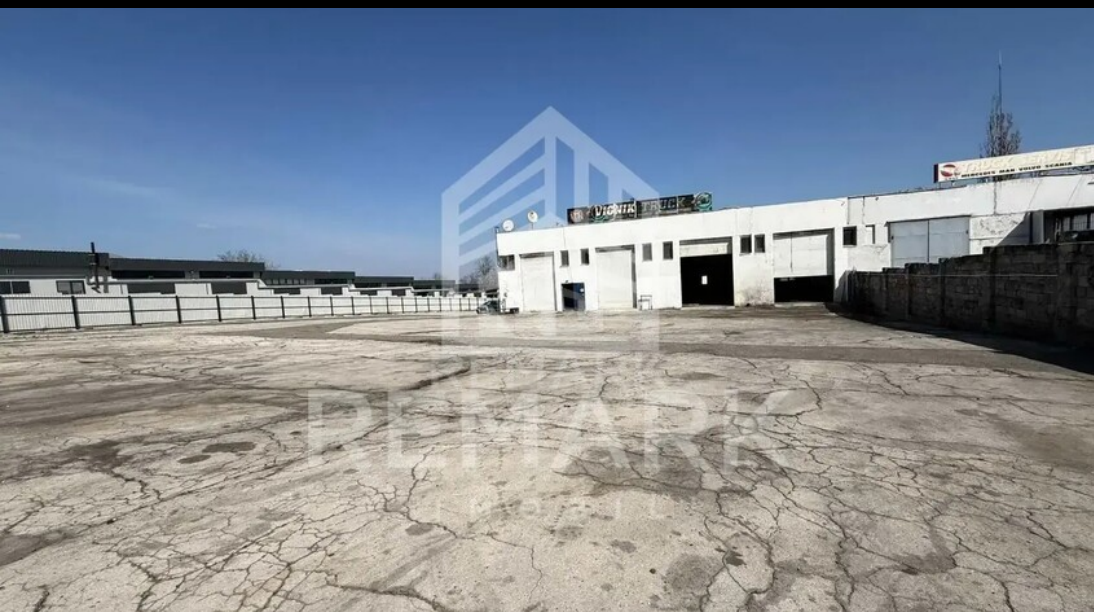

**Durlești , Chisinau - N. Dimo - 3,500 €**

**078873888**

Broker:	Tatiana B
Surface(M2):	750 m2
Floor:	
Bathrooms:	
Parking:	
REMARK - cod:	T103986576

Chirie spațiu de producere - depozit - 750 mp cu teren privat de 51 ari la Durlești.  
Parcare pentru 45 de TIR-uri concomitent.

Spațiul are teritoriu aferent și acces la transport public.

- Acces cu TIR
- Podele industriale
- Tavane H=10m
- Toate comunicațiile

Potrivit pentru :

- Producere
- Autoservice
- Depozit
- Parcare

Preț: 3500€ + TVA