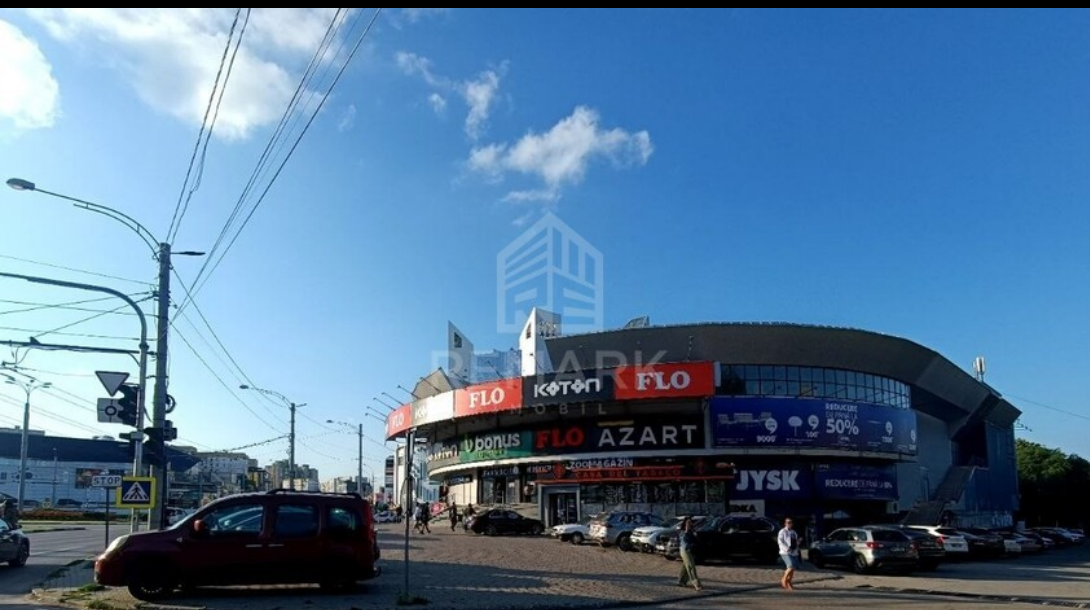

City Center , Chisinau - Tiraspol - 200 €

078846888

Broker:	Roman T
Surface(M2):	22 m2
Floor:	
Bathrooms:	
Parking:	Open
REMARK - cod:	

Chirie oficiu de 22 mp în Centrul Comercial UNO. În imediata apropiere de Centrul Comercial Atrium și Grand Hall, lângă Gara Feroviara.

Caracteristici:

- Aer condiționat
- Ferestre panoramice
- Acces facil la transport
- Locuri de parcare

Ideal pentru:

- contabilitate
- back-office
- call-center
- centru de instruire
- etc.

Preț: 200 euro + TVA