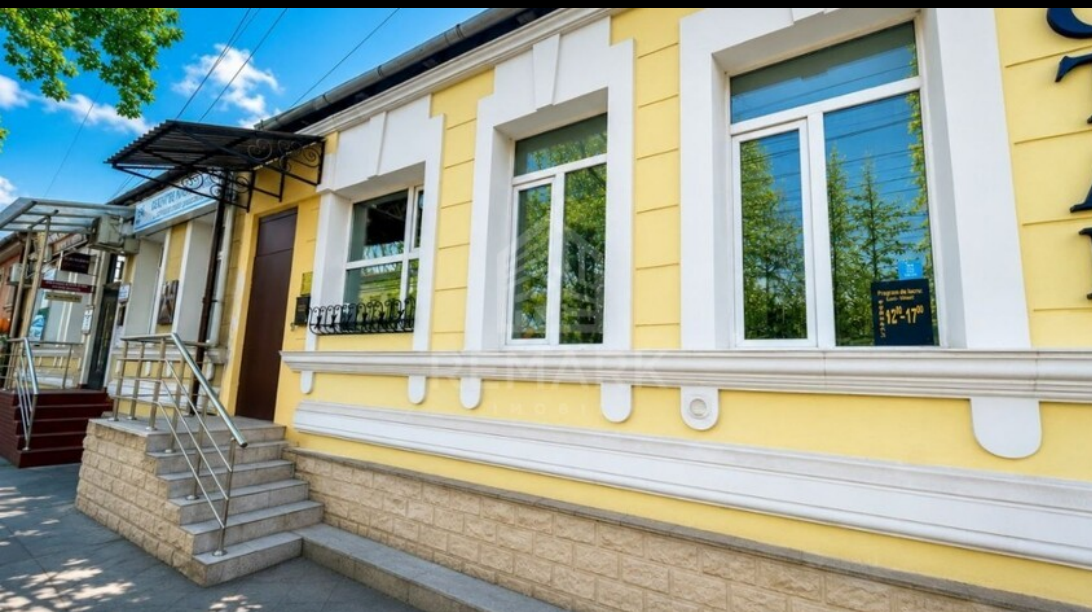

City Center , Chisinau - București - 1,000 €

079870888

Broker:	Ion O
Surface(M2):	60 m2
Floor:	
Bathrooms:	
Parking:	Open
REMARK - cod:	I104646504

Chirie spațiu nelocativ la prima linie, cu acces direct din stradă, în apropiere de intersecția străzilor București cu Bulgară.

Poate fi utilizat ca oficiu sau spațiu comercial cu acces facil pentru clienți.

Suprafața totală 60 mp.

Compartimentare: 2 birouri, bucătărie, grup sanitar.

- Prima linie;
- Acces direct din stradă;
- Vizibilitate maximă;
- 2 intrări separate;
- Curte privată;
- Încălzire autonomă;
- Parcare deschisă;

Potrivit pentru: ONG, reprezentanță, salon de înfrumusețare, agenție, cursuri, back-office etc.

Preț: 1000 €

- Gas pipeline
- Furnished
- AC
- Water supply
- Supply of electricity
- Multiple glazing
- Exit to the road / first line
- Parking places
- Loading / unloading Ramp
- Alarm system
- Video surveillance