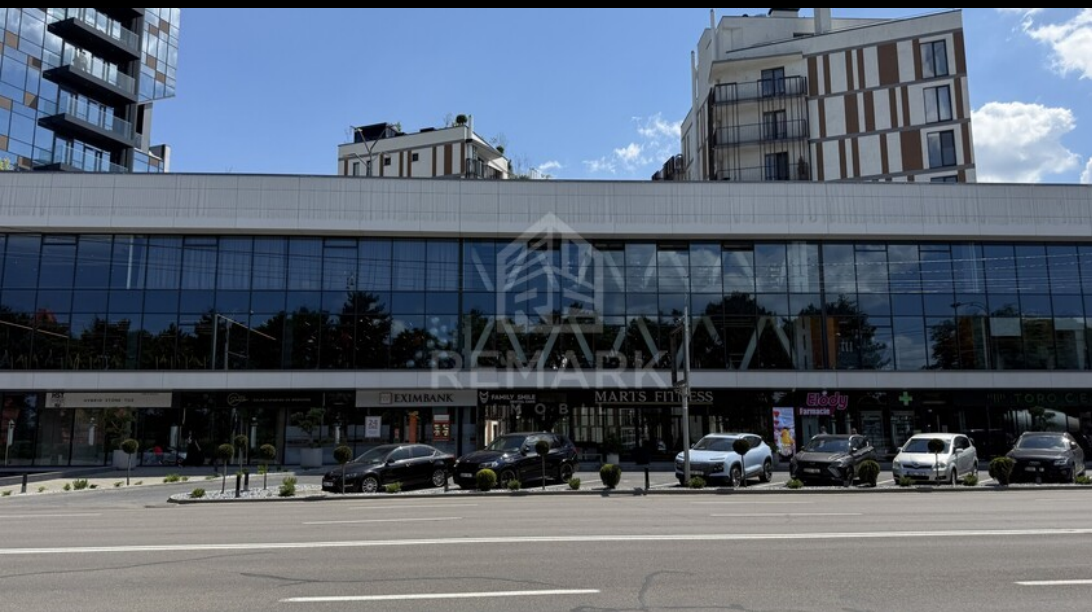

City Center , Chisinau - P. Halippa - 1,915 €

078873888

Broker:	Tatiana B
Surface(M2):	66 m2
Floor:	
Bathrooms:	
Parking:	Underground
REMARK - cod:	

Se oferă spre chirie spațiu comercial la parter, amplasat în complexul Toro Centru, pe str. Pan Halippa.

Spațiul beneficiază de o amplasare excelentă, într-o zonă cu trafic auto și pietonal intens, în imediata apropiere a Complexului Memorial „Eternitate”, oferind vizibilitate și acces facil pentru clienți.