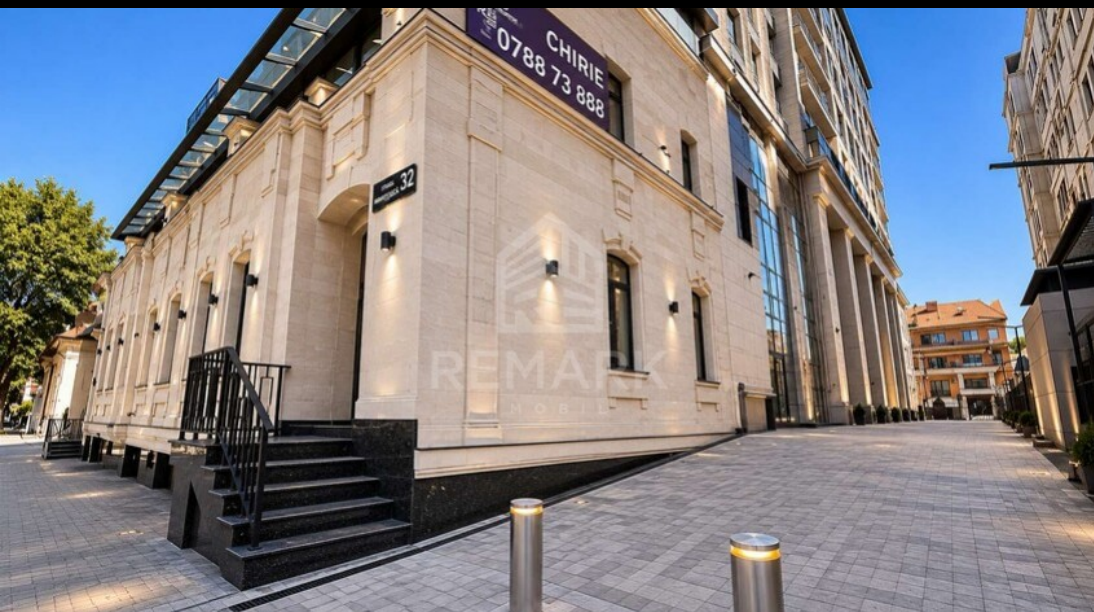

City Center , Chisinau - Tricolorului - 2,000 €

078873888

Broker:	Tatiana B
Surface(M2):	100 m2
Floor:	
Bathrooms:	
Parking:	Open
REMARK - cod:	

Chirie Oficiu / Spațiu Comercial Premium - Centru, bd. Ștefan cel Mare

Spațiu modern amplasat ultracentral, la intersecția bd. Ștefan cel Mare cu str. Tricolorului / str-la Teatrului 3, vizavi de Teatrul de Operă și Balet „Maria Bieșu”.

Suprafață: 100 mp

Prima linie;

Recepție și ascensor;