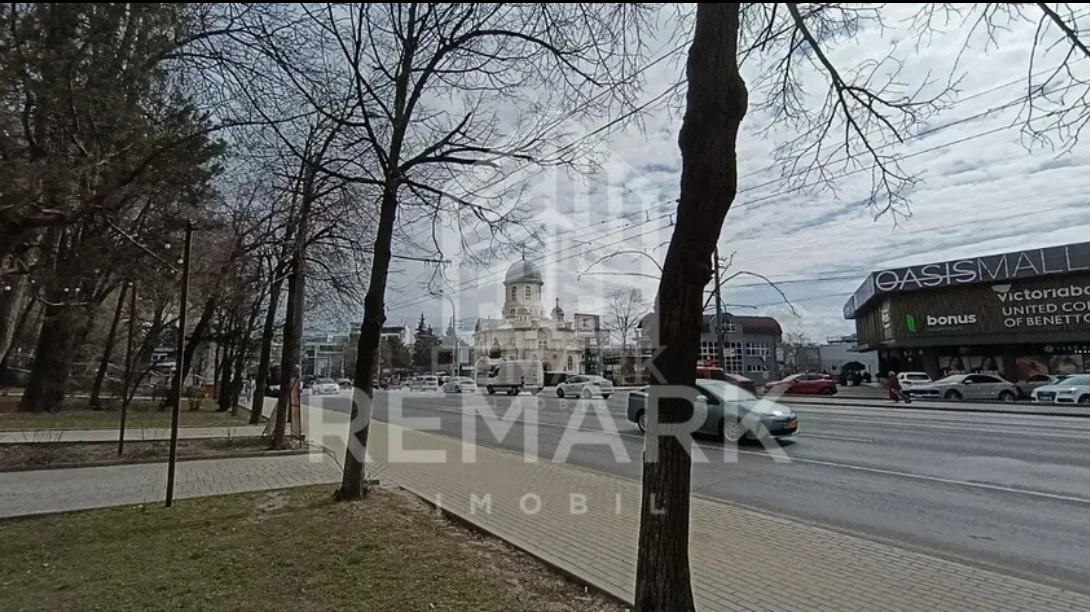

**Râșcani , Chișinău - B. Voievod - 400 €**

**079870888**

Brokerul:	Ion O
Suprafață(M2):	20 m2
Etaj:	
Grup sanitar:	
Parcare:	
REMARK - cod:	V113024

Chirie spațiu comercial, la parter, sect. Râșcani. Ideal pentru agenție de turism, activități de birou, atelier, etc. – Suprafața totală - 20 mp, compartimentare - open-space. – Parter; – Intrare din stradă; – Posibilitatea de a amplasa publicitatea pe panou LED; – Sistem de alarma; – Acces la apeduct și canalizare; Amplasat imobilului permite acces rapid spre diferite sectoare ale orașului. Preț: 400 €+TVA