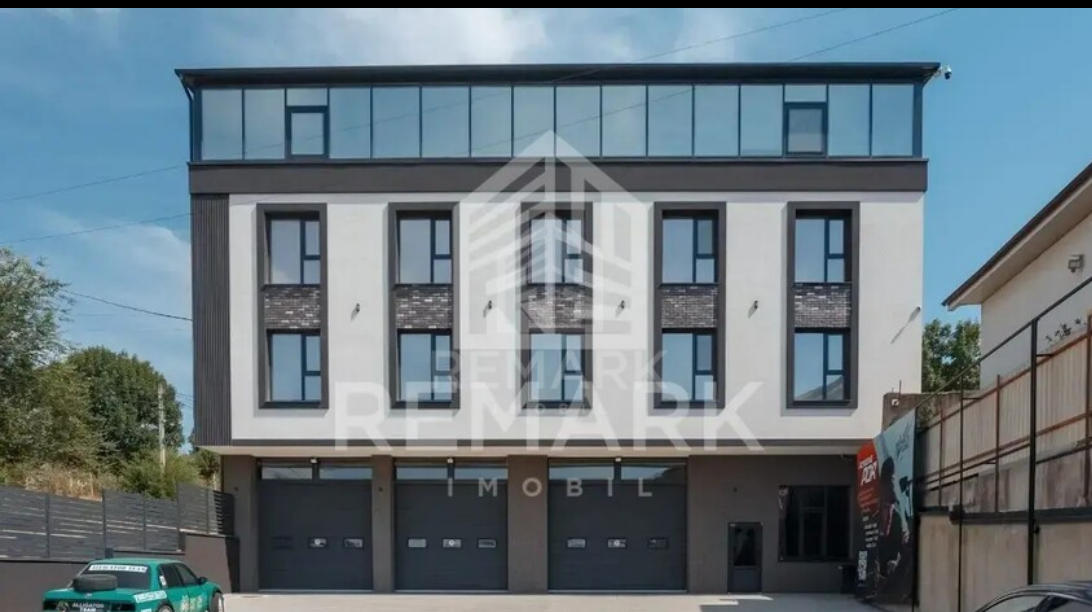

Râșcani , Chișinău - Petricani - 2,500 €

079870888

Brokerul:	Ion O
Suprafață(M2):	250 m2
Etaj:	
Grup sanitar:	
Parcare:	
REMARK - cod:	I104022222

Spre închiriere oficii în clădire separată, la prima linie, în regiunea Petricani.

Clădirea este amplasată la câteva min de șos.Balcani.

Compartimentare: open-space, bloc sanitar.

Caracteristici:

- Geamuri panoramice;
- Încălzire autonomă;
- Ventilatoare;
- Control-acces;
- Locuri de parcare;