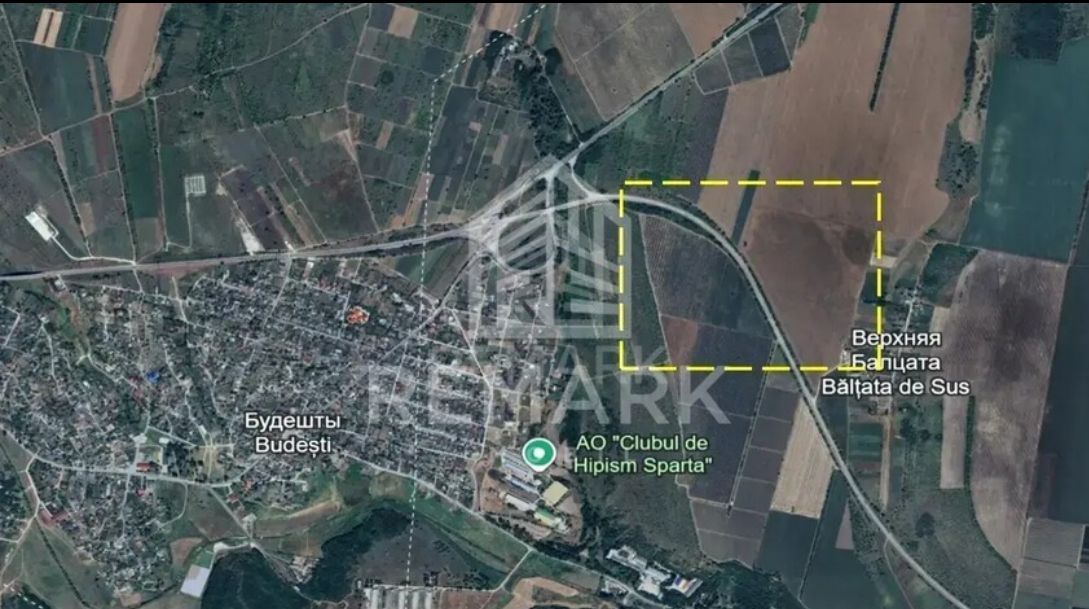

Budești , Suburbie - Budești - 48,000 €

079870888

Brokerul: Ion O
Destinație: Agricole
Suprafață (Ari): 36
REMARK - cod: I113745

Spre vânzare teren extravilan cu ieșire la traseu.
Spre vânzare un teren extravilan cu deschidere directă la traseu.
Ideal pentru dezvoltarea unei afaceri de succes.

Datorită vizibilității maxime și accesului facil, terenul reprezintă o soluție perfectă pentru proiecte logistice sau industriale.

- Suprafață totală de 37 ari;
- Amplasat strategic la prima linie, la același nivel cu traseul (fără diferențe de relief);
- Deschidere maximă către traseu, ce permite maximizarea spațiului construit;
- Topografie favorabilă-unghi minim de înclinare, ce facilitează lucrările de terasament și construcție;
- Comunicații în proximitate imediată.

Terenul este ideal pentru:

- Showroom-uri sau spații comerciale;
- Complexuri de depozitare și logistică;
- Unități de producție sau procesare;
- Baze de transport.

Preț: 48.000 €