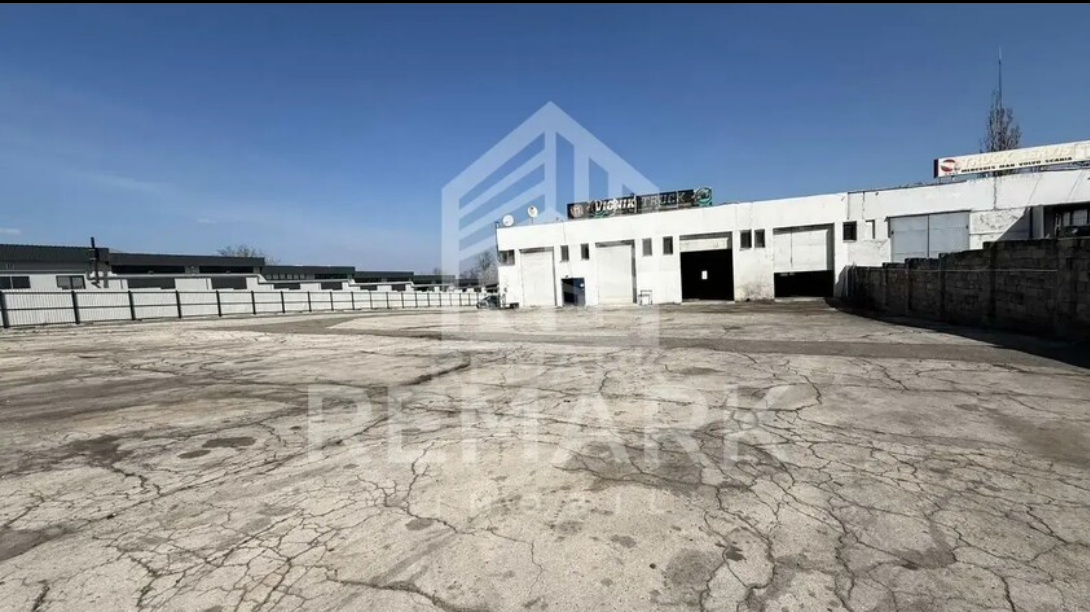

Durlești , Chișinău - N. Dimo - 3,500 €

078873888

Brokerul:	Tatiana B
Suprafață(M2):	750 m2
Etaj:	
Grup sanitar:	
Parcare:	
REMARK - cod:	T103986576

Chirie spațiu de producere - depozit - 750 mp cu teren privat de 51 ari la Durlești.
Parcare pentru 45 de TIR-uri concomitent.

Spațiul are teritoriu aferent și acces la transport public.

- Acces cu TIR
- Podele industriale
- Tavane H=10m
- Toate comunicațiile

Potrivit pentru :

- Producere
- Autoservice
- Depozit
- Parcare

Preț: 3500€ + TVA