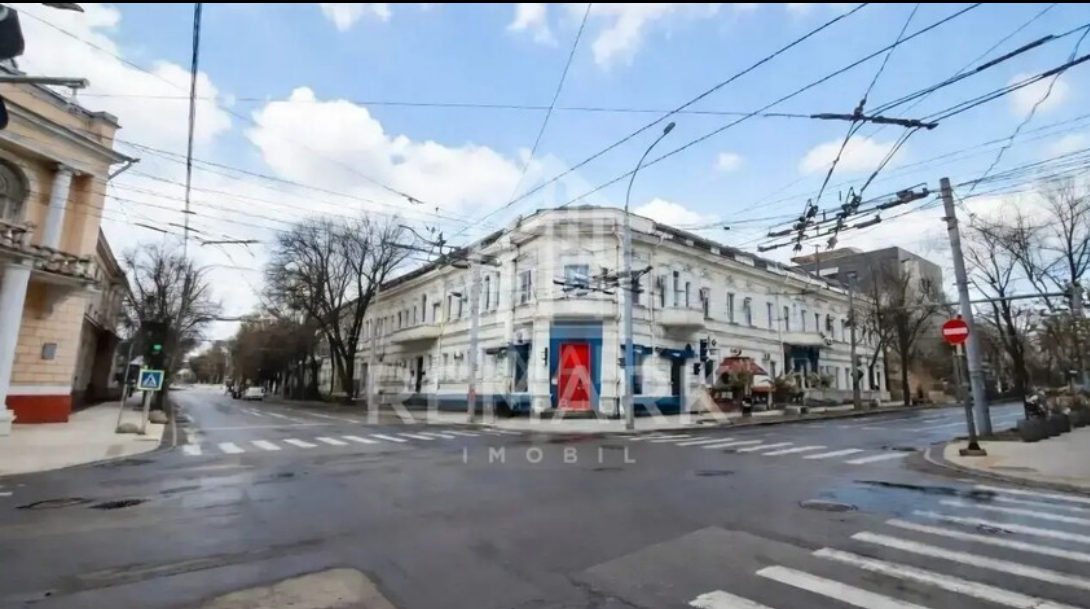

Centru , Chișinău - București - 2,140 €

079870888

Brokerul:	Ion O
Suprafață(M2):	148 m2
Etaj:	
Grup sanitar:	
Parcare:	
REMARK - cod:	I104021913

Chirie oficiu cu locuri de parcare, pe str. București intersecție cu str. Pușkin!

Ideal pentru un ONG, reprezentanță, IT etc.

Compartimentare: 7 birouri, balcon.

- loc de parcare în curtea interioară

- Ieșire direct la stradă

- Încălzire autonomă

- Aer condiționat

- Acces 24/24

- Supraveghere video

În imediată apropiere muzee, ambasade, restaurante, etc.

Preț: 2140 € cu TVA inclus

Pentru detalii apălați pe numărul: 079870888

Mai multe oferte găsiți pe: www.remark.md

- Interfon
- Pază
- Aer condiționat
- Apeduct
- Aprovizionare cu energie electrica
- Bar / restaurant / puncte de alimentație
- Internet
- Sală de conferințe
- Supraveghere video