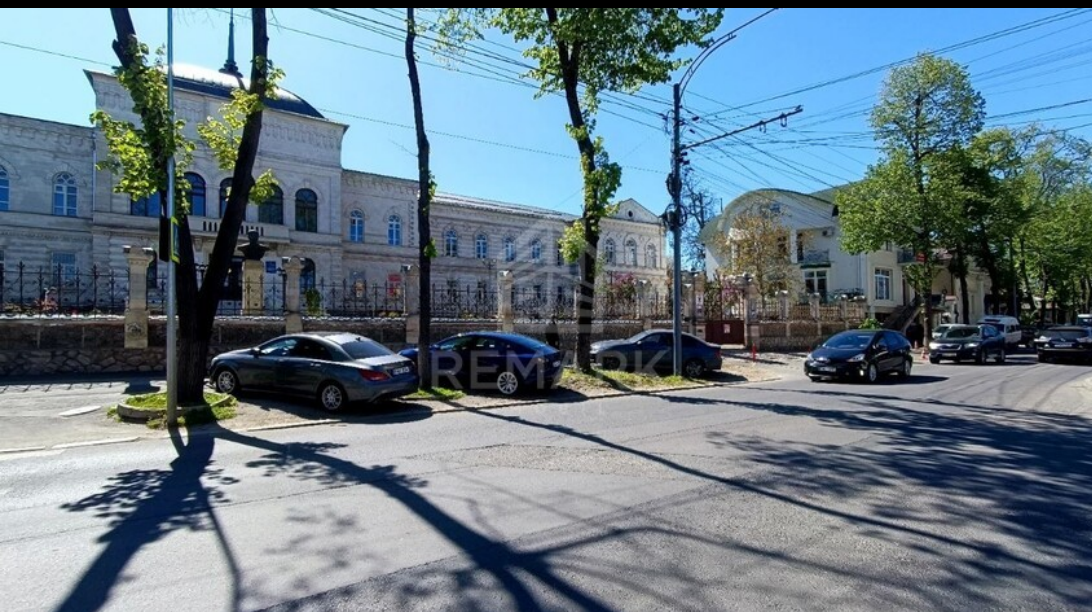

**Centru , Chișinău - A. Mateevici - 3,630 €**

**078846888**

Brokerul:	Roman Ț
Suprafață(M2):	275 m2
Etaj:	
Grup sanitar:	
Parcare:	Deschisă
REMARK - cod:	R104316910

Oficiu în una din cele mai solicitate zone din Chișinău - alături de Valea Morilor, Universitatea de Stat, Hotel Savoy, etc.

Compartimentat:

- Antreu
- 5 birouri
- 1 open-space
- 3 blocuri sanitare
- 3 balcoane (priveliște panoramică)

Caracteristici:

- Suprafața 275mp.
- Euroreparat
- Aer condiționat
- Încălzire autonomă
- Intrare separată din stradă