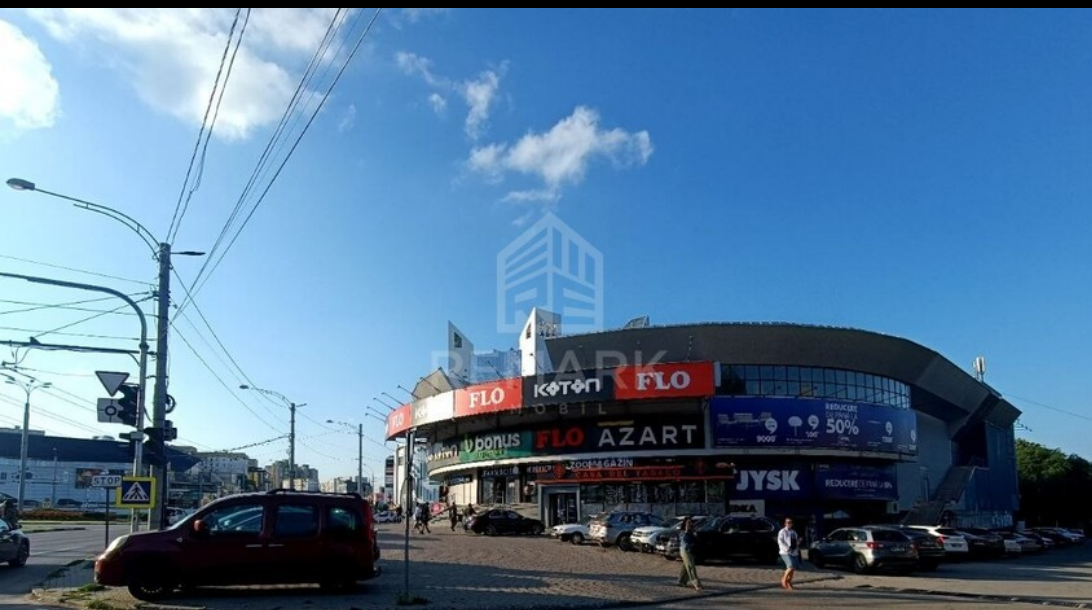

Centru , Chișinău - Tiraspol - 375 €

078846888

Brokerul:	Roman Ț
Suprafață(M2):	55 m2
Etaj:	
Grup sanitar:	
Parcare:	Deschisă
REMARK - cod:	R104584295

Spre chirie birou compartimentat în 2 cabinete, cu acces facil la transport public către sectoarele Botanica și Centru. În imediata apropiere de centrele comerciale Atrium și Grand Hall.

Caracteristici:

- Aer condiționat
- Locuri de parcare
- Renovare
- Supraveghere video 24/7

Ideal pentru:

- contabilitate
- call-center
- centru de învățământ
- etc.

Preț: 375 euro + TVA

Pentru informații suplimentare, contactați-ne la numărul:
0788-46-888