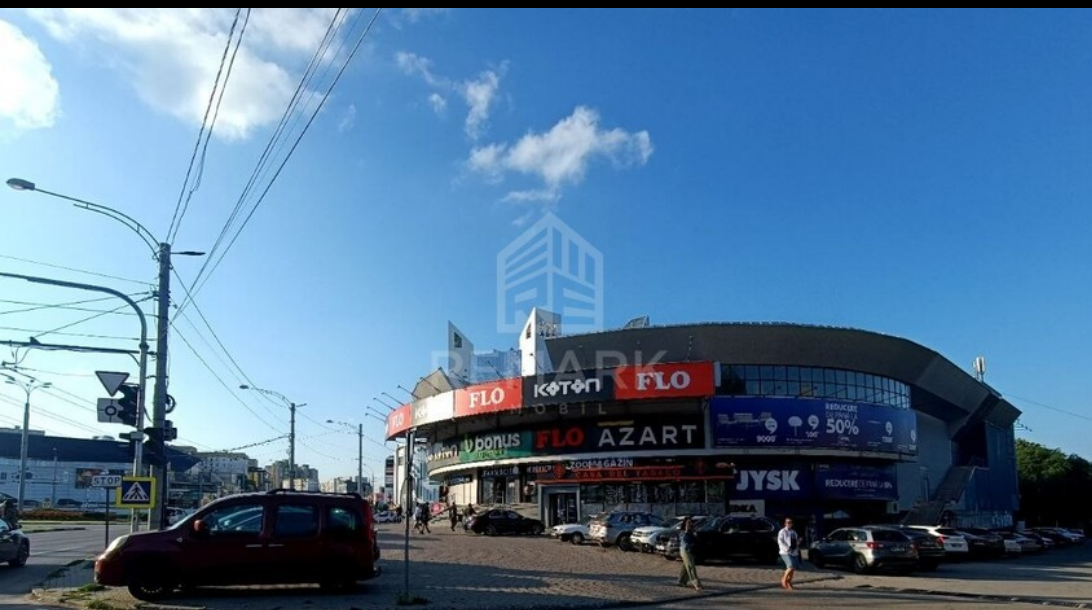

**Centru , Chișinău - Tiraspol - 300 €**

**078846888**

Brokerul:	Roman Ț
Suprafață(M2):	40 m2
Etaj:	
Grup sanitar:	
Parcare:	Deschisă
REMARK - cod:	R104584406

Birou universal de 40 mp. în Centru, în imediată apropiere de centrul comercial Atrium și Grand Hall, cu acces facil la transport public.

Caracteristici:

- Aer condiționat
- Ferestre panoramice
- Locuri de parcare

Ideal pentru:

- contabilitate
- call-center
- centru de învățământ
- etc.

Preț: 300 euro + TVA

Pentru informații suplimentare, contactați-ne la numărul: