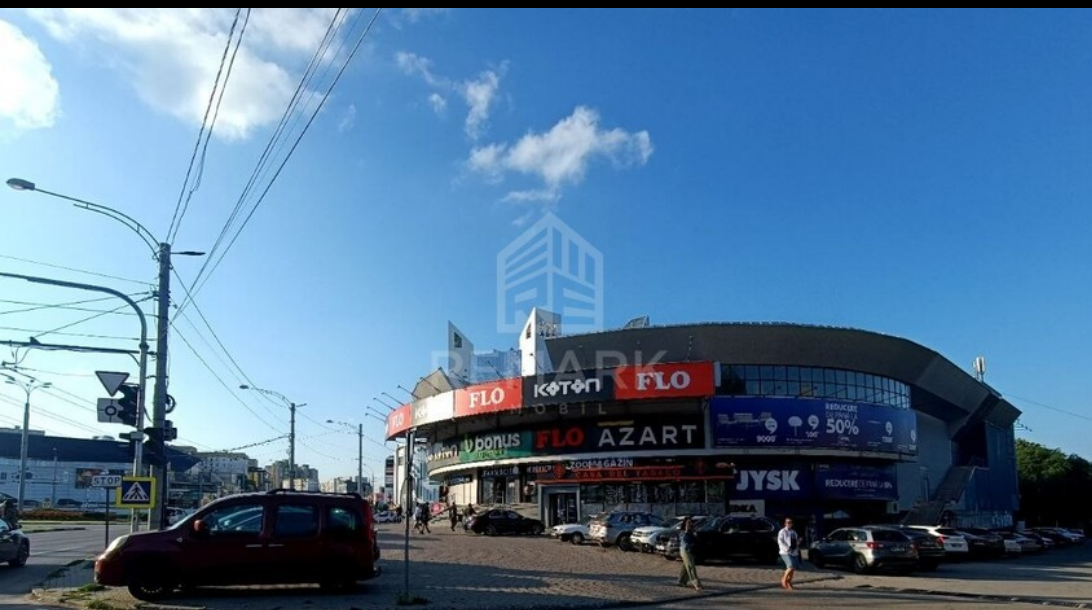

**Centru , Chișinău - Tiraspol - 200 €**

**078846888**

Brokerul:	Roman Ț
Suprafață(M2):	22 m2
Etaj:	
Grup sanitar:	
Parcare:	Deschisă
REMARK - cod:	

Chirie oficiu de 22 mp în Centrul Comercial UNO. În imediata apropiere de Centrul Comercial Atrium și Grand Hall, lângă Gara Feroviară.

Caracteristici:

- Aer condiționat
- Ferestre panoramice
- Acces facil la transport
- Locuri de parcare

Ideal pentru:

- contabilitate
- back-office
- call-center
- centru de instruire
- etc.

Preț: 200 euro + TVA