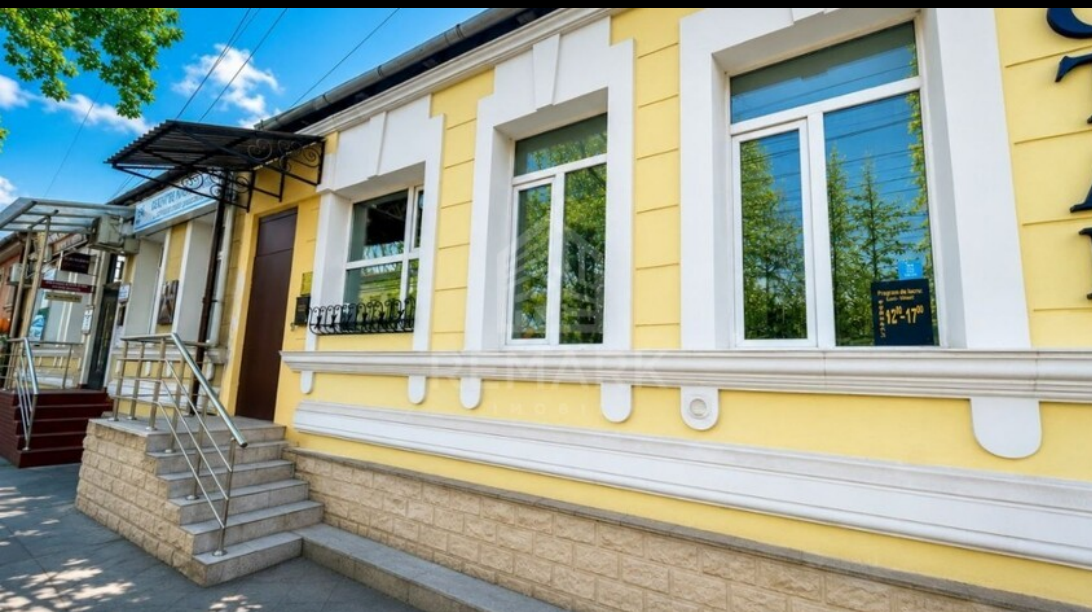

**Centru , Chișinău - București - 1,000 €**

**079870888**

Brokerul:	Ion O
Suprafață(M2):	60 m2
Etaj:	
Grup sanitar:	
Parcare:	Deschisă
REMARK - cod:	I104646504

Chirie spațiu nelocativ la prima linie, cu acces direct din stradă, în apropiere de intersecția străzilor București cu Bulgară.

Poate fi utilizat ca oficiu sau spațiu comercial cu acces facil pentru clienți.

Suprafața totală 60 mp.

Compartimentare: 2 birouri, bucătărie, grup sanitar.

- Prima linie;
- Acces direct din stradă;
- Vizibilitate maximă;
- 2 intrări separate;
- Curte privată;
- Încălzire autonomă;
- Parcare deschisă;