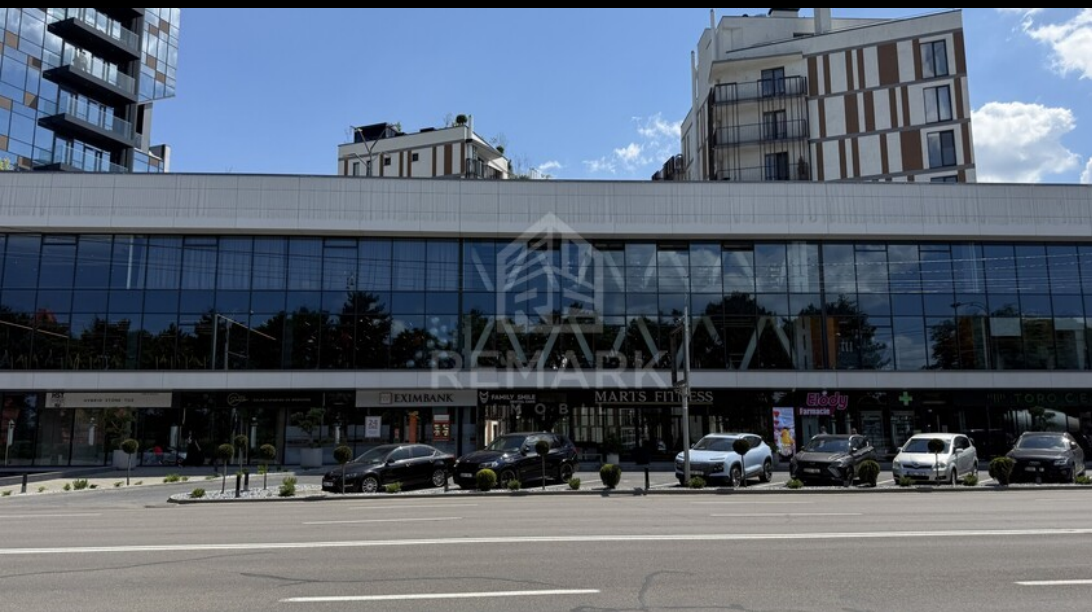

**Centru , Chișinău - P. Halippa - 1,915 €**

**078873888**

Brokerul:	Tatiana B
Suprafață(M2):	66 m2
Etaj:	
Grup sanitar:	
Parcare:	Subterană
REMARK - cod:	

Se oferă spre chirie spațiu comercial la parter, amplasat în complexul Toro Centru, pe str. Pan Halippa.

Spațiul beneficiază de o amplasare excelentă, într-o zonă cu trafic auto și pietonal intens, în imediata apropiere a Complexului Memorial „Eternitate”, oferind vizibilitate și acces facil pentru clienți.