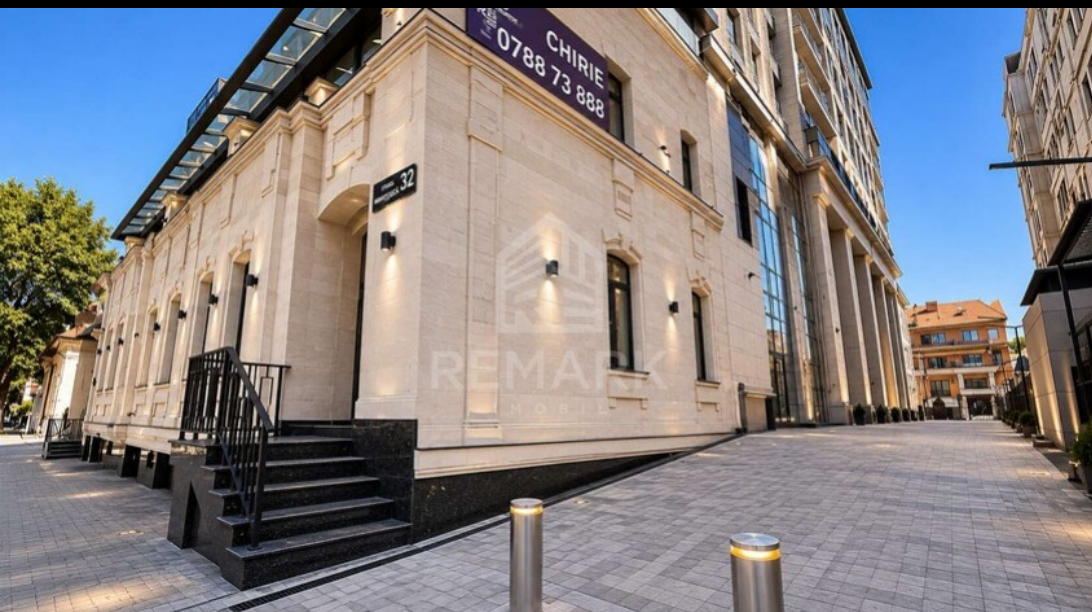

Centru , Chișinău - Tricolorului - 2,000 €

078873888

Brokerul:	Tatiana B
Suprafață(M2):	100 m2
Etaj:	
Grup sanitar:	
Parcare:	Deschisă
REMARK - cod:	

Chirie Oficiu / Spațiu Comercial Premium - Centru, bd. Ștefan cel Mare

Spațiu modern amplasat ultracentral, la intersecția bd. Ștefan cel Mare cu str. Tricolorului / str-la Teatrului 3, vizavi de Teatrul de Operă și Balet „Maria Bieșu”.

Suprafață: 100 mp

Prima linie;

Recepție și ascensor;