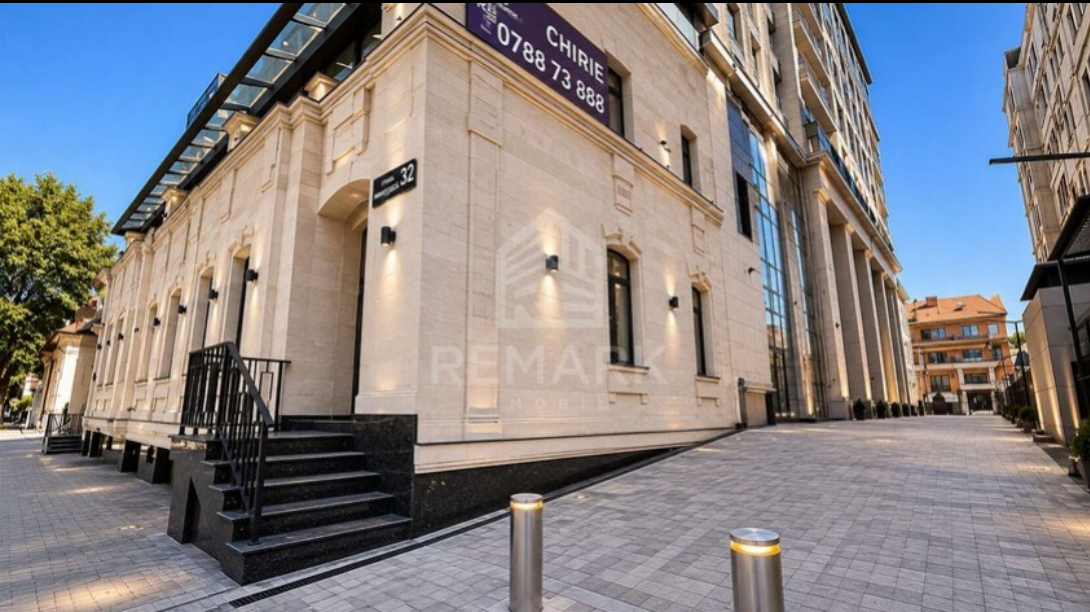

**Centru , Chișinău - Tricolorului - 3,160 €**

**078873888**

Brokerul:	Tatiana B
Suprafață(M2):	158 m2
Etaj:	
Grup sanitar:	
Parcare:	Deschisă
REMARK - cod:	T103465892

Se oferă spre chirie oficiu / spațiu pentru afacere în centrul Chișinăului, pe bd. Ștefan cel Mare.

Amplasat într-o clădire modernă, cu acces rapid către principalele instituții ale orașului și infrastructură dezvoltată în imediata apropiere.

Suprafață totală: 158 mp - open space

Caracteristici:

- spațiu luminos și funcțional;
- sistem de climatizare și ventilare;
- încălzire prin pardoseală;
- tavane înalte;
- recepție;
- ascensor;
- terasă;
- posibilitate de amenajare conform necesităților;
- restaurant și cafenea la parter;
- acces facil pentru clienți și angajați.