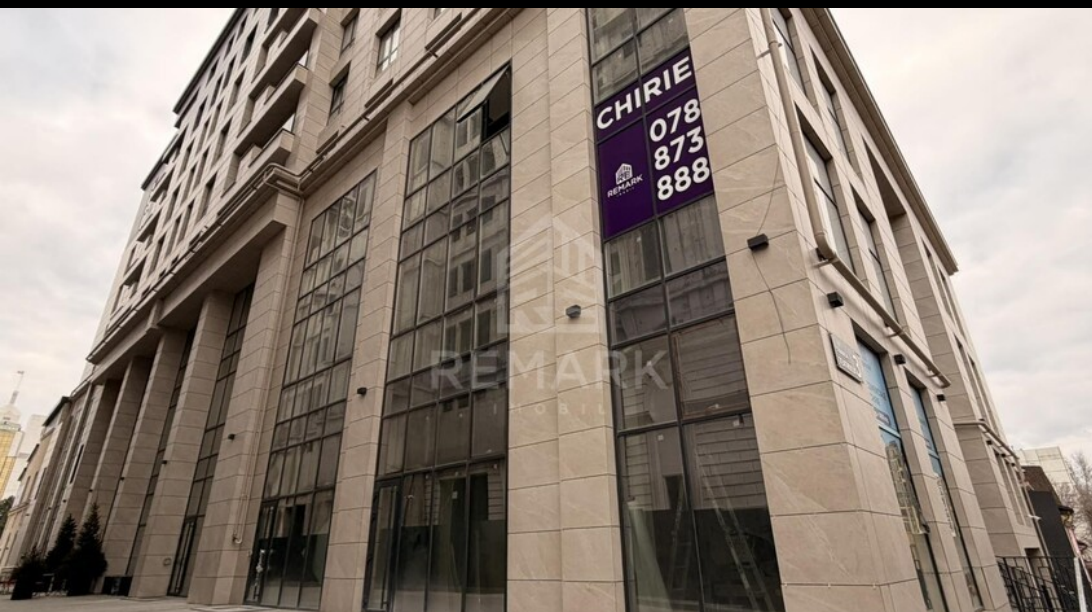

Центр , Кишинев - Tricolorului - 1,440 €

078873888

Брокер:	Tatiana B
Площадь(М2):	72 m2
Этаж:	
Санузел:	
Парковка:	
REMARK - cod:	T103567745

Chirie oficiu / spațiu comercial Premium în centrul Capitalei, pe bd. Ștefan cel Mare intersecție cu str. Tricolorului / str-la Teatrului 3.

Vis-a-vis de Teatrul de Operă și Balet Maria Bieșu, în apropiere de Parlament, Parcul central, Catedrală!

Zonă aglomerată, cu trafic intens pietonal, cu acces facil pentru clienți sau angajați.

Suprafața totală de 72 mp.