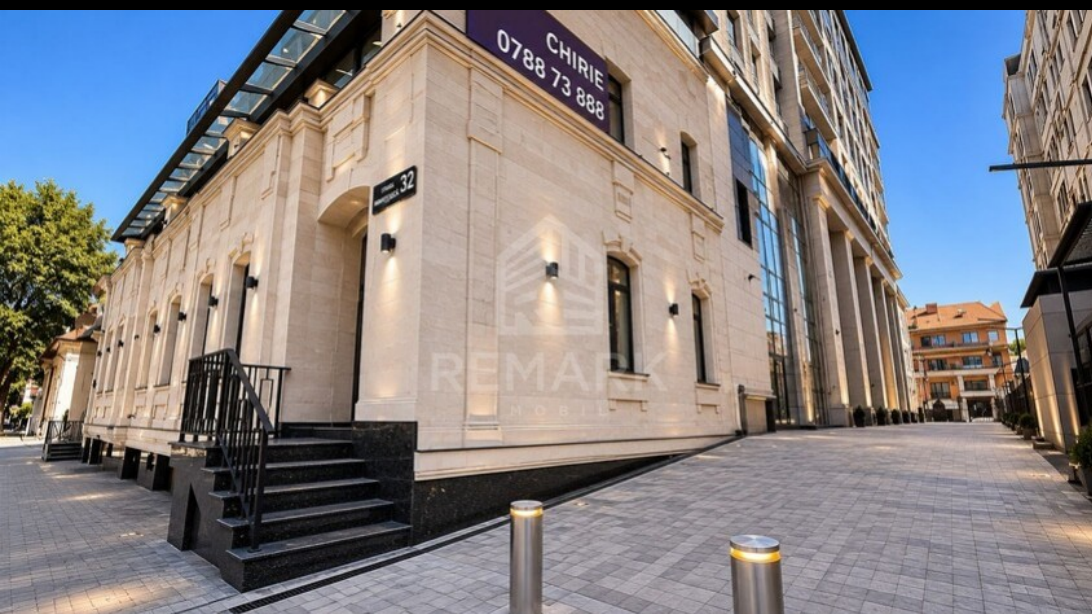

Центр , Кишинев - Tricolorului - 9,720 €

078873888

Брокер:	Tatiana B
Площадь(М2):	540 m2
Этаж:	
Санузел:	
Парковка:	
REMARK - cod:	T103568134

Chirie oficiu de 540mp. pe un nivel situat în bloc premium Square Offices.

Centrul Capitalei, pe bd. Ștefan cel Mare intersecție cu str. Tricolorului / str-la Teatrului 3.
Vis-a-vis de Teatrul de Operă și Balet Maria Bieșu, în apropiere de Parlament, Parcul central, Catedrală!

Zonă aglomerată, cu trafic intens pietonal, cu acces facil pentru clienți sau angajați.

Suprafața totală de 540 mp.

Dispune de:

- Sistem de condiționare și aerisire performant,
- Tavane înalte,
- Pardosea caldă pe toata suprafața,
- Reparație conform cerințelor locatarilor,
- Prima linie in bloc premium,
- Dispune de receptie și ascensor,
- Terasă, restaurant la parter, cafenea, etc.