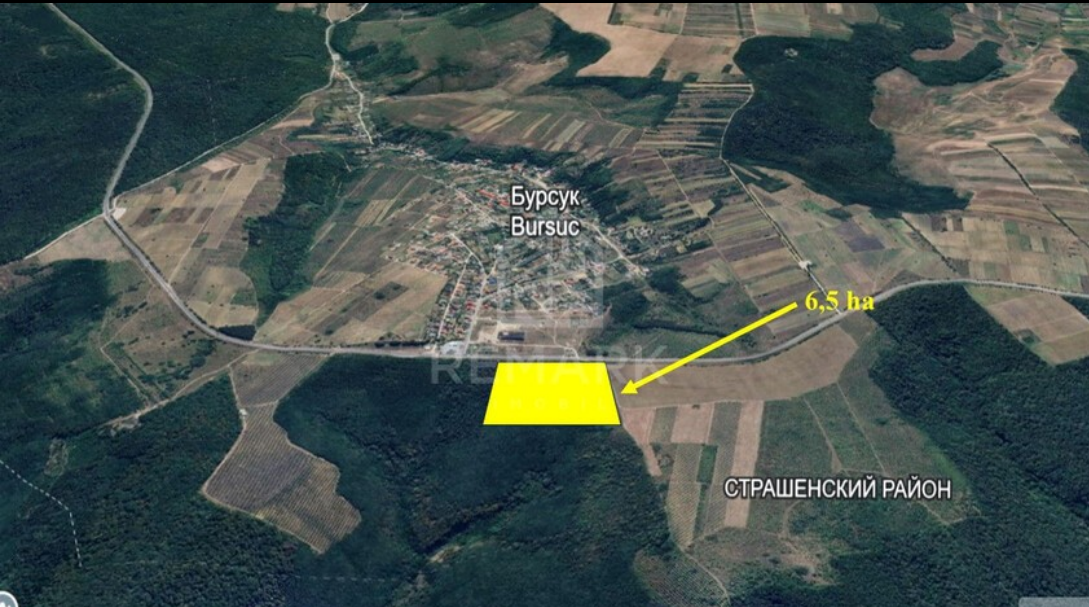

Страшены , Пригород - Dolna - 620,000 €

079870888

Брокер:	Ion O
Назначение:	Под сельское хозяйство
Площадь (Гектары):	6
REMARK - cod:	1103683158

Spre vânzare lot de teren lângă traseul M1 Chișinău-Leușeni!

Amplasat într-o zonă tranzitată zilnic de un flux mare de transport.

- Suprafață totală: 6,5 ha
- Front stradal: 320 m – acces excelent și vizibilitate ridicată;
- Topografie favorabilă – unghi mic de înclinare, costuri reduse de terasament;
- Gaz la limita terenului;
- Linie electrică 10 kV peste drum – conectivitate energetică facilă;

Documentație depusă pentru proiectarea unui parc fotovoltaic.

Amplasarea terenului de-a lungul coridorului logistic îl face foarte atractiv și lichid.

Perfect pentru construcția de parc fotovoltaic, hub energetic, parc industrial, logistică ușoară și servicii de tranzit etc.