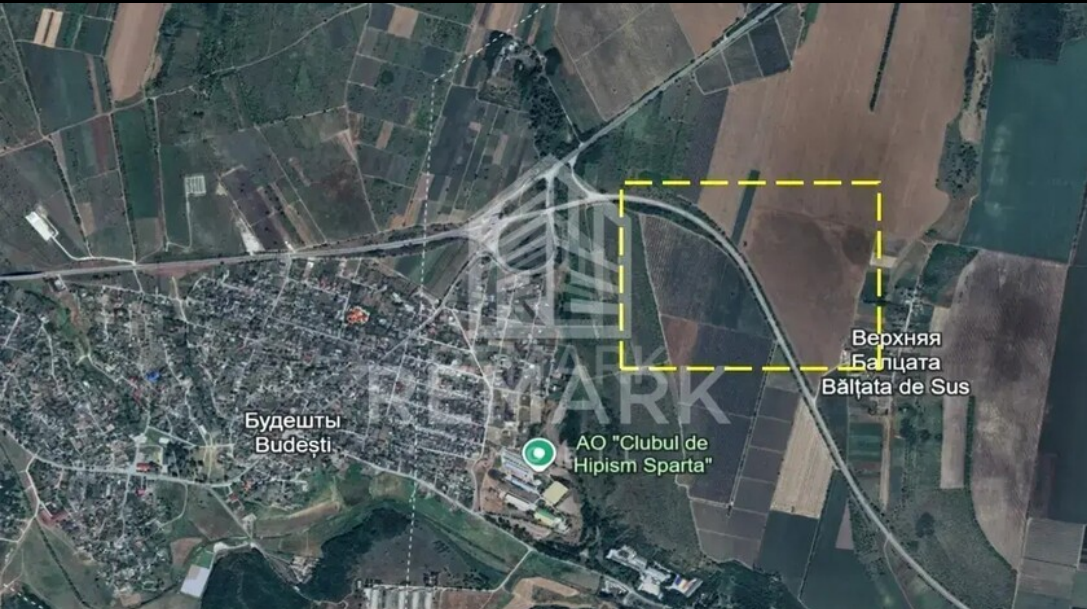

**Будешты , Пригород - Budești - 48,000 €**

**079870888**

Брокер:	Ion O
Назначение:	Под сельское хозяйство
Площадь (Сотки):	36
REMARK - cod:	I113745

Spre vânzare teren extravilan cu ieșire la traseu.  
Spre vânzare un teren extravilan cu deschidere directă la traseu.  
Ideal pentru dezvoltarea unei afaceri de succes.

Datorită vizibilității maxime și accesului facil, terenul reprezintă o soluție perfectă pentru proiecte logistice sau industriale.

- Suprafață totală de 37 ari;
- Amplasat strategic la prima linie, la același nivel cu traseul (fără diferențe de relief);
- Deschidere maximă către traseu, ce permite maximizarea spațiului construit;
- Topografie favorabilă-unghi minim de înclinare, ce facilitează lucrările de terasament și construcție;
- Comunicații în proximitate imediată.

Terenul este ideal pentru:

- Showroom-uri sau spații comerciale;
- Complexuri de depozitare și logistică;
- Unități de producție sau procesare;
- Baze de transport.

Preț: 48.000 €