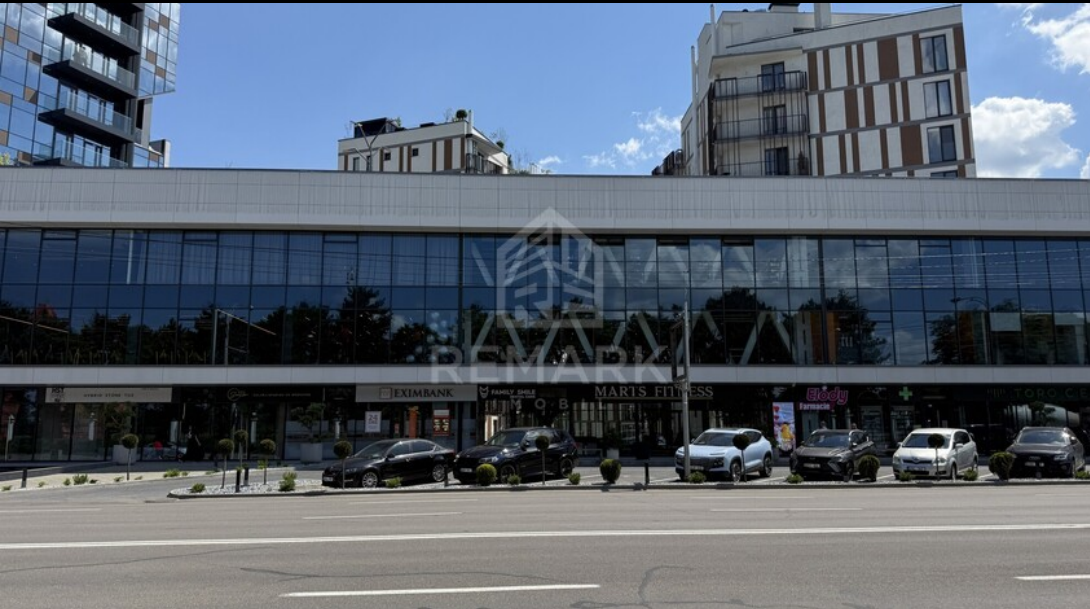

**Центр , Кишинев - Р. Halippa - 1,915 €**

**078873888**

Брокер:	Tatiana B
Площадь(M2):	66 m2
Этаж:	
Санузел:	
Парковка:	Подземная
REMARK - cod:	

Se oferă spre chirie spațiu comercial la parter, amplasat în complexul Toro Centru, pe str. Pan Halippa.

Spațiul beneficiază de o amplasare excelentă, într-o zonă cu trafic auto și pietonal intens, în imediata apropiere a Complexului Memorial „Eternitate”, oferind vizibilitate și acces facil pentru clienți.