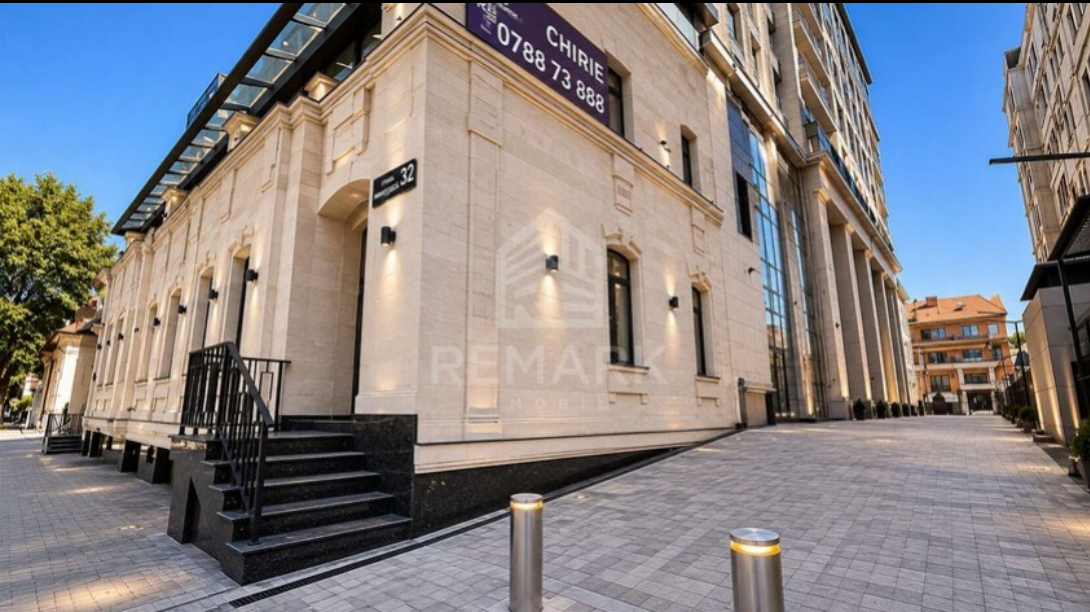

Центр , Кишинев - Tricolorului - 2,000 €

078873888

Брокер:	Tatiana B
Площадь(M2):	100 m2
Этаж:	
Санузел:	
Парковка:	Открытая
REMARK - cod:	

Chirie Oficiu / Spațiu Comercial Premium – Centru, bd. Ștefan cel Mare

Spațiu modern amplasat ultracentral, la intersecția bd. Ștefan cel Mare cu str. Tricolorului / str-la Teatrului 3, vizavi de Teatrul de Operă și Balet „Maria Bieșu”.

Suprafață: 100 mp

Prima linie;

Recepție și ascensor;